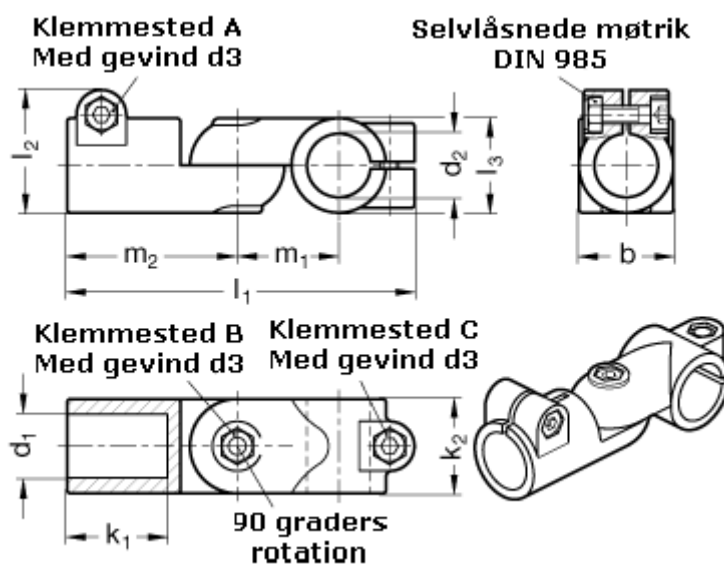

Varenummer: 20288B42B42S2SW

Beskrivelse: E+G Laskeforbindelse - GN 288-B42-B42-S-2-SW

Mål

b = 65

d1 = B42

d2 = B42

d3 = M10

k1 = 74.0

k2 = 65

l1 = 230

l2 = 77.5

m1 = 70

m2 = 115